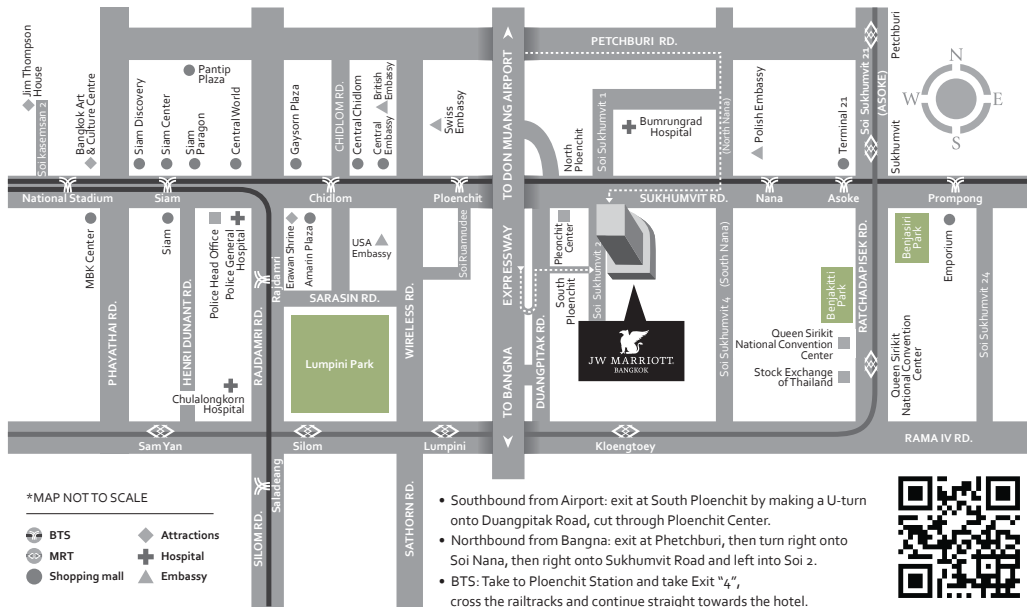

# JW Marriott Bangkok Map

4 Sukhumvit Soi 2, Klongtoey, Bangkok 10110

Tel: +66 (0) 2656 7700 | Fax: +66 (0) 2656 7711 | [jwmarriottbangkokhotel.com](http://jwmarriottbangkokhotel.com)

Scan for MAP